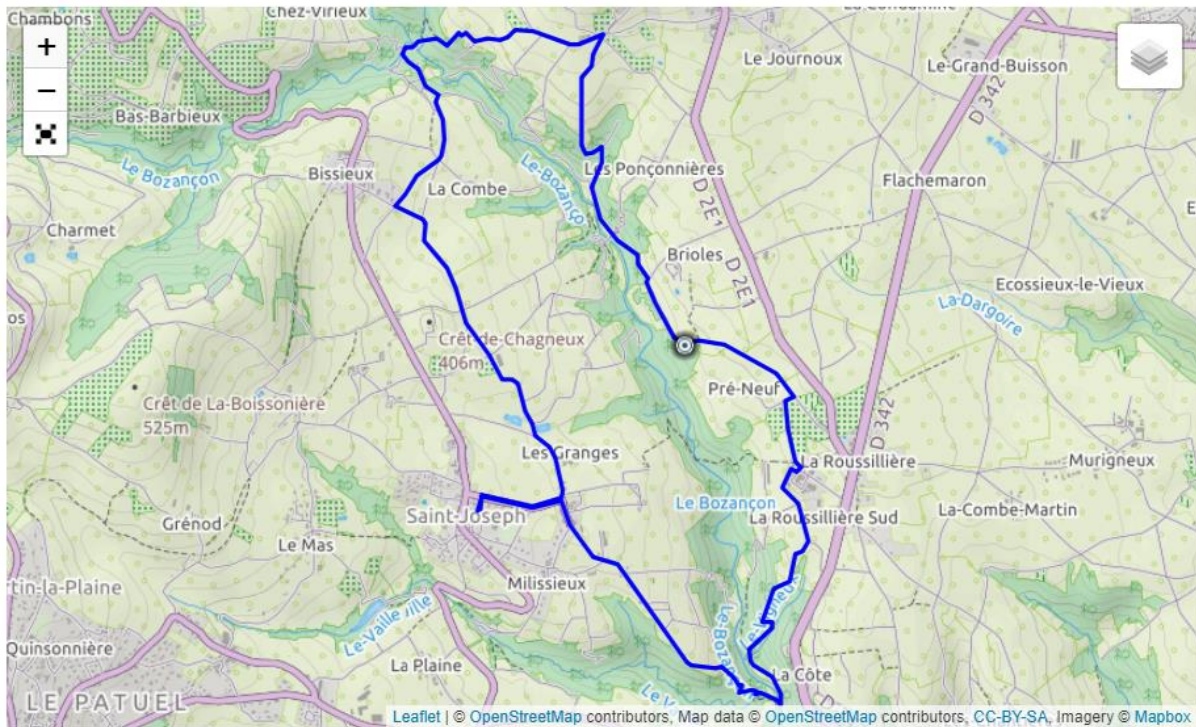

Randonnée verte Saint-Joseph 2018

Parcours bleu 10 km

Temps : 3h30 / Dernier départ : 14h / 2 Ravitaillements

Astuce : suivre le marquage au sol en rouge et les flèches Randonnées Vertes en bleu lors des bifurcations

Distance totale: **10237 m**
 Altitude maximum: **421 m**
 Altitude minimum: **248 m**
 Denivelé total positif : **318 m**
 Denivelé total négatif: **-318 m**

En cas de problème, vous pouvez appeler au 06 86 10 58 94