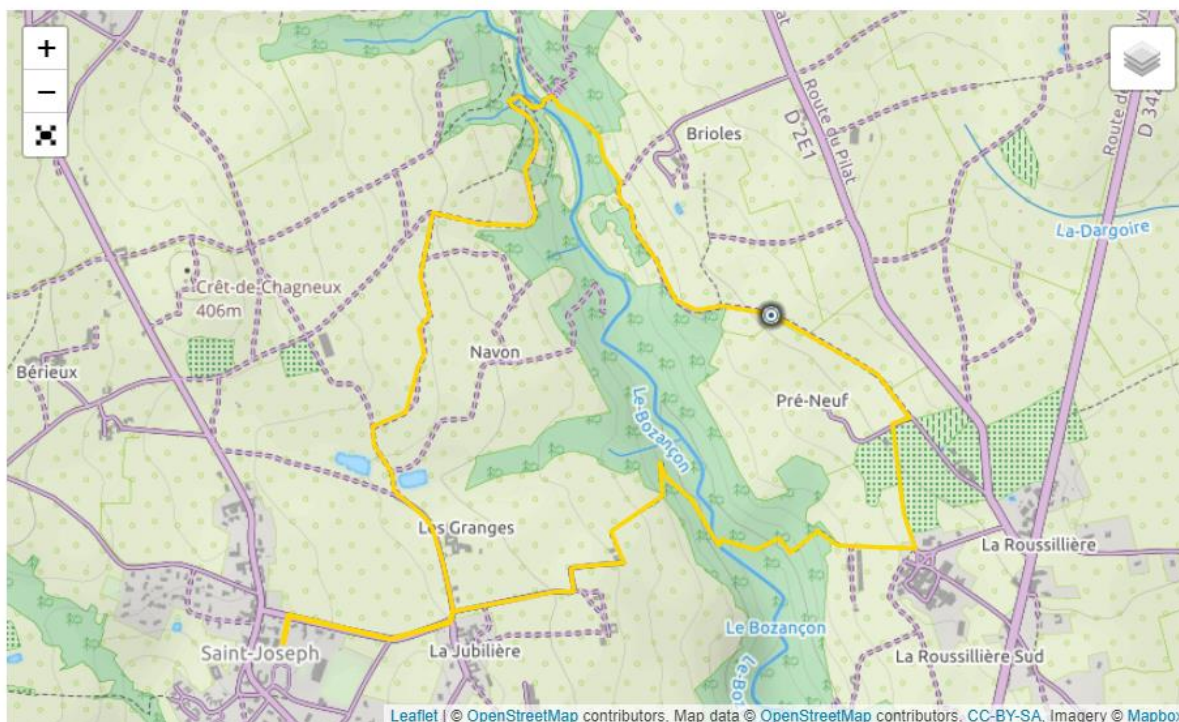

# Randonnée verte Saint-Joseph 2018

## Parcours jaune 6 km

Temps : 2h / Dernier départ : 15h / 1 ravitaillement

**Astuce** : suivre le marquage au sol en rouge et les flèches Randonnées Vertes en jaune lors des bifurcations

Distance totale: **5789 m**

Altitude maximum: **375 m**

Altitude minimum: **289 m**

Denivelé total positif : **158 m**

Denivelé total négatif: **-157 m**

En cas de problème, vous pouvez appeler au 06 86 10 58 94

<http://www.randonneverte.fr> @2018