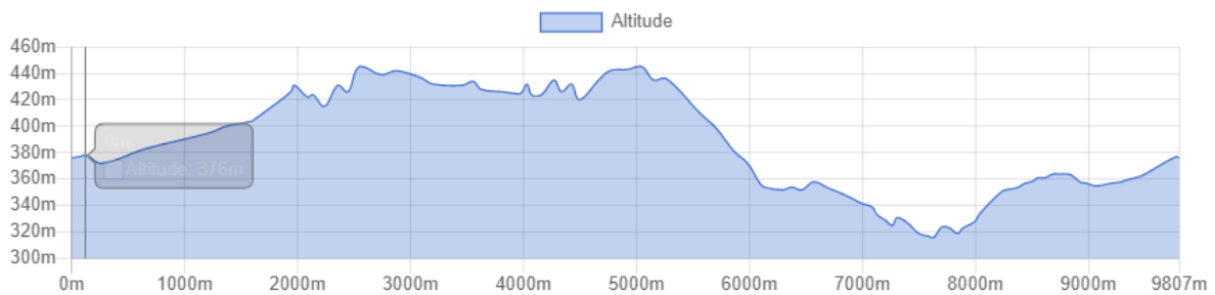

Randonnée verte Saint-Joseph 2019

Parcours bleu 10 km

Temps : 3h30 / Dernier départ : 14h / 2 Ravitaillements

Astuce : suivre le marquage au sol en bleu et les flèches Randonnées Vertes lors des bifurcations

Distance totale: **9807 m**

Altitude maximum: **445 m**

Altitude minimum: **316 m**

Denivelé total positif : **244 m**

Denivelé total négatif: **-244 m**

En cas de problème,

vous pouvez appeler au 06 86 10 58 94