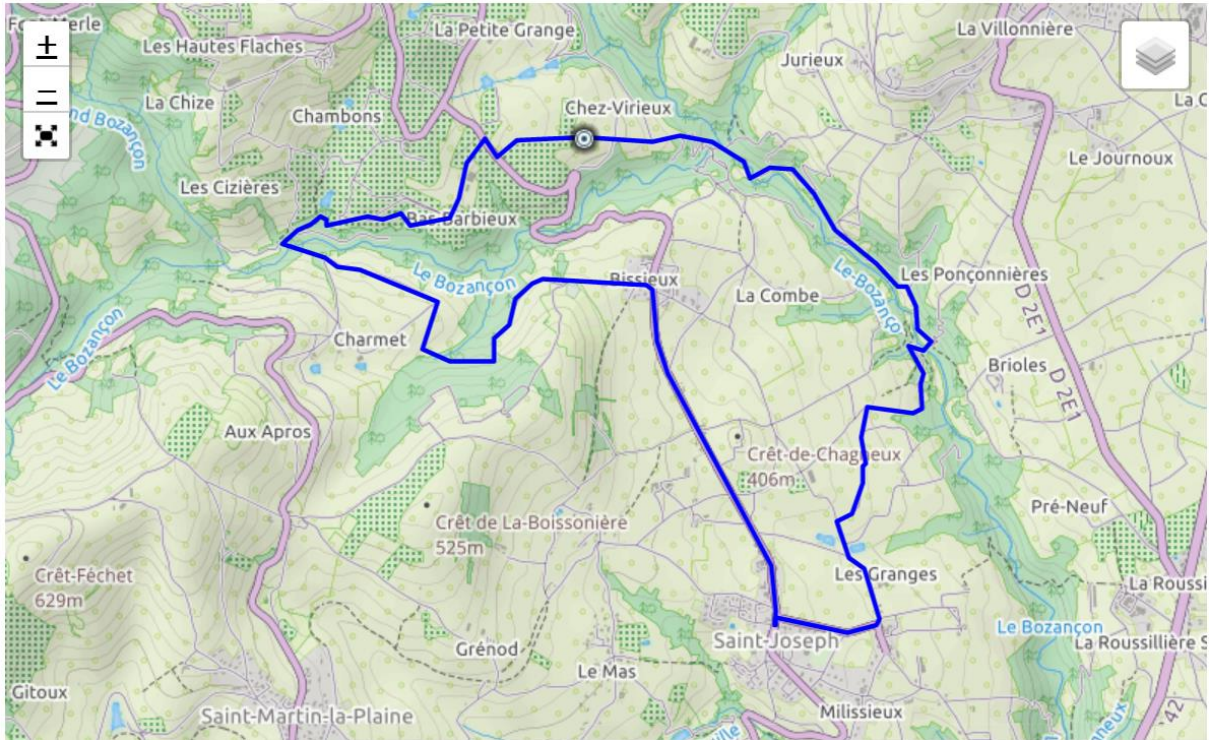

Randonnée verte Saint-Joseph 2019

Parcours bleu 10 km

Temps : 3h30 / Dernier départ : 14h / 2 Ravitaillements

Astuce : suivre le marquage au sol en bleu et les flèches Randonnées Vertes lors des bifurcations

Distance totale: **9807 m**

Altitude maximum: **445 m**

Altitude minimum: **316 m**

Denivelé total positif : **244 m**

Denivelé total négatif: **-244 m**

En cas de problème,

vous pouvez appeler au 06 86 10 58 94