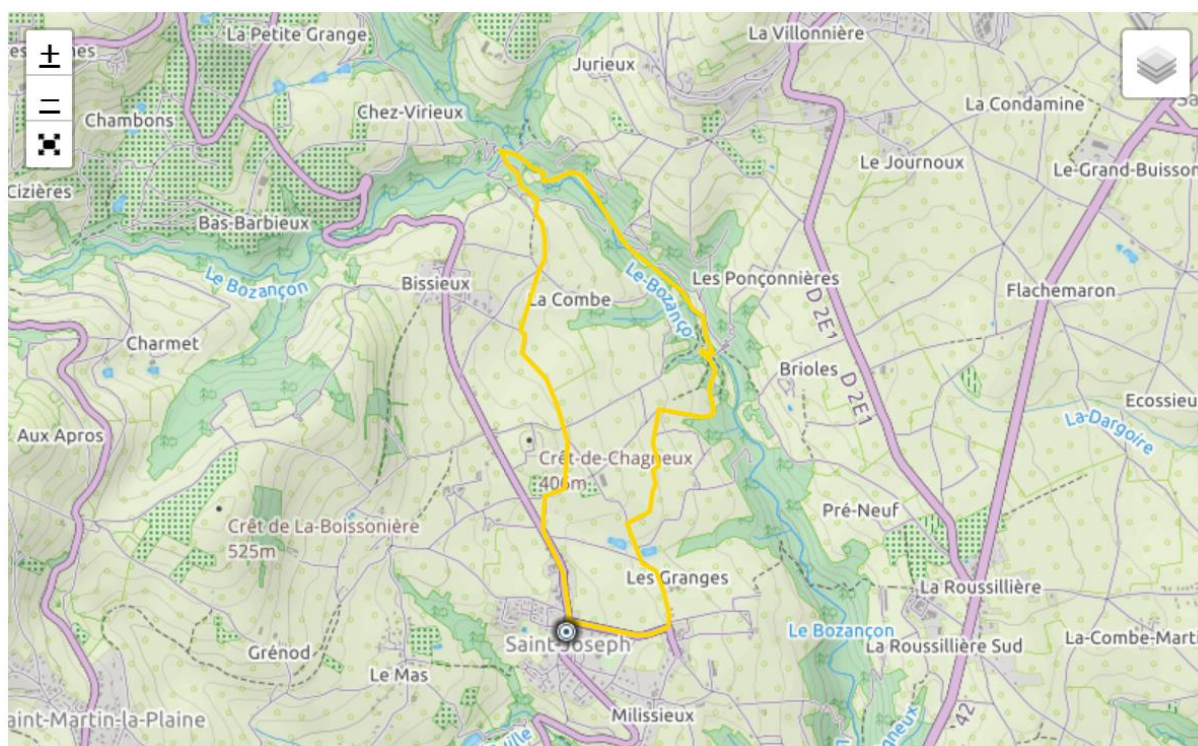

Randonnée verte Saint-Joseph 2019

Parcours jaune 6 km

Temps : 2h / Dernier départ : 15h / 1 ravitaillement

Astuce : suivre le marquage au sol en rouge et les flèches Randonnées Vertes en jaune lors des bifurcations

Distance totale: **6016 m**

Altitude maximum: **382 m**

Altitude minimum: **316 m**

Denivelé total positif : **109 m**

Denivelé total négatif: **-109 m**

En cas de problème,

vous pouvez appeler au 06 86 10 58 94