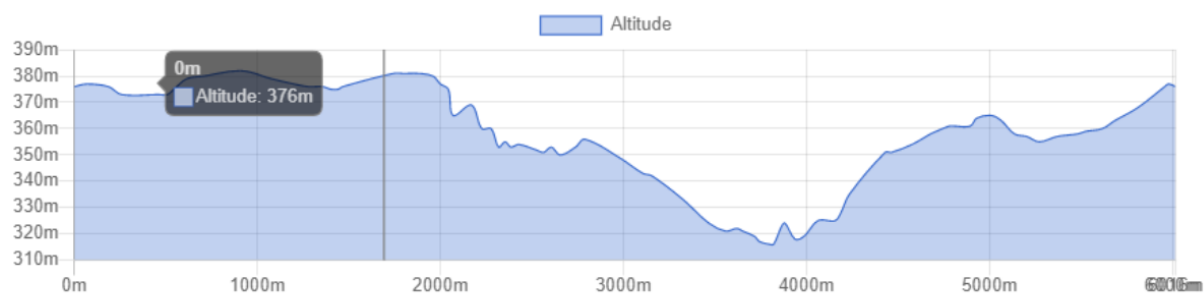

Randonnée verte Saint-Joseph 2019

Parcours jaune 6 km

Temps : 2h / Dernier départ : 15h / 1 ravitaillement

Astuce : suivre le marquage au sol en rouge et les flèches Randonnées Vertes en jaune lors des bifurcations

Distance totale: **6016 m**

Altitude maximum: **382 m**

Altitude minimum: **316 m**

Denivelé total positif : **109 m**

Denivelé total négatif: **-109 m**

En cas de problème,

vous pouvez appeler au 06 86 10 58 94